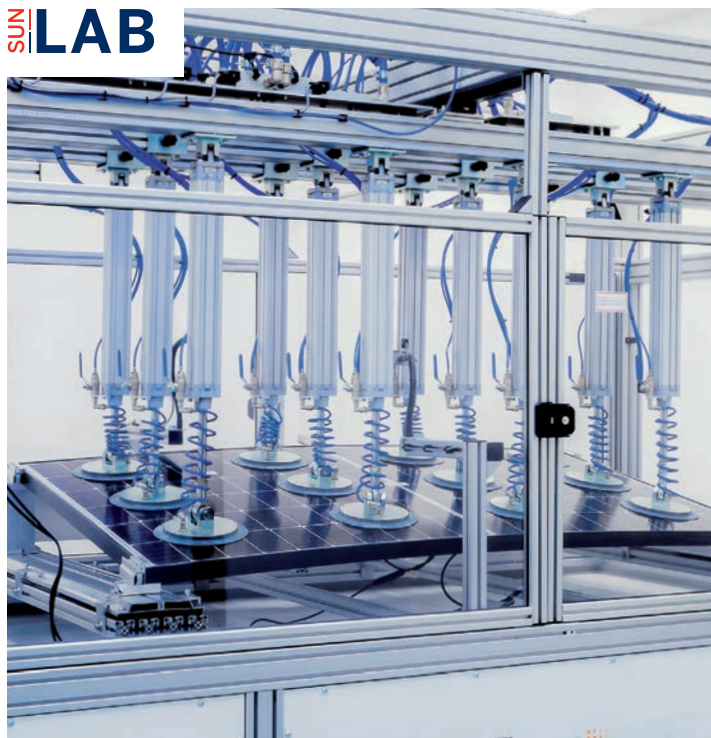

## Wir testen streng – und in der Kombination.

IBC SOLAR unterzieht seine Produkte zahlreichen Tests im PV-Prüflabor SUNLAB. Dabei testen wir die Module nicht nur allein, sondern immer auch direkt im Verbund mit unseren Halterungen. So, wie die Produkte im echten Leben auch auf Ihrem Dach zusammen verbaut werden. Auf diese Weise sind unsere Produkte immer perfekt aufeinander abgestimmt. Das macht uns so sicher, Ihnen dieses herausragende Garantieverprechen geben zu können.